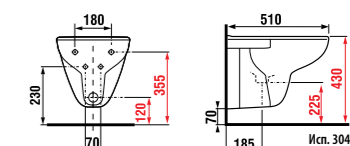

Артикул	Описание	ууу: 304	302
8.3061.2.000.ууу.1	подвесное биде	x	x
Заказать отдельно:			
8.9034.9.000.890.1	установочный комплект, белый		
8.9034.9.000.891.1	установочный комплект, хром		
8.9269.5.000.000.1	комплект шумоизоляционных пластин		
8.9461.4.000.000.1	выравнивающая паста