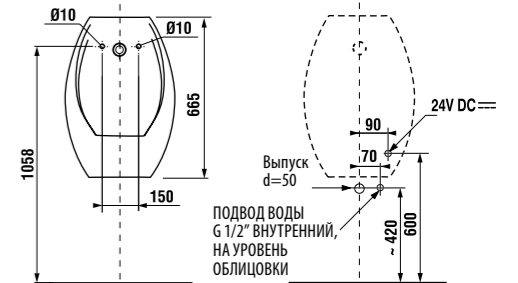

- A - ИК-датчик с распылителем воды
- B - зона действия
- C - управляющая электроника
- D - электромагнитный вентиль
- E - угловой вентиль с фильтром
- F - сифон

писсуар Domino sensor с ИК-датчиком автоматического смывания

Артикул	Описание
8.4110.1.000.488.1	писсуар Domino Sensor с ИК-датчиком, работающим от батареи

Заказать отдельно:	
8.9073.0.000.000.1	сифон
8.9073.2.000.000.1	сифон
8.9407.8.000.000.1	пульт дистанционного управления для писсуара

Запчасти:	
8.4110.1.000.000.1	писсуар Domino, керамика, с отверстием выпуска
8.9507.6.000.000.1	ИК-сенсор, питание от батареи
8.9921.0.000.000.1	установочный комплект для писсуара

Срок службы батареи - 1 год (включая общественные места).