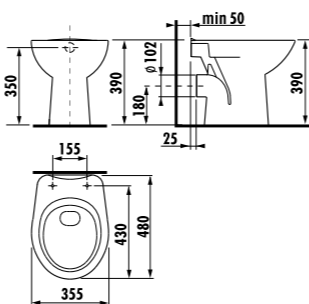

Артикул	Описание	Выпуск
8.2239.6.000.000.1	унитаз Zeta с горизонтальным выпуском, глубокое смывание	→ X

Заказать отдельно:
8.9299.9.000.000.1 установочный комплект для унитаза
8.9327.1.000.000.1 термопластовое сиденье с крышкой Zeta, пластиковые петли
8.9327.1.000.063.7 термопластовое сиденье с крышкой Zeta, стальные петли
8.9770.1.000.000.1 резиновая уплотняющая прокладка