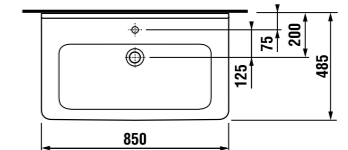

Артикул	Описание	ууу: 104	
8.1042.6.xxx.yyy.1	раковина 85 см*	x	
8.1995.1.000.028.1	полуьедстел с установочным комплектом (арт. 8.9001.5.000.000.1)		

* выравнивающая паста включена в комплект

Заказать отдельно:

8.9034.9.000.000.1	установочный комплект для раковин
3.7473.0.004.000.1	сифон для раковины Cubito 5/4" – 32 мм, хром, медь
3.7242.0.004.010.1	запорный вентиль Cubito 3/8" – 1/2" мм, хром, 2 шт