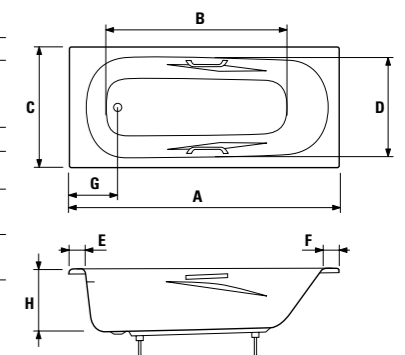

E, F = ширина борта ванны

ванна Alma

Артикул	Описание	Вместимость
2.3426.4.ууу.000.1	Alma 1600 мм, включая ручки	170 л
2.3427.4.ууу.000.1	Alma 1700 мм, включая ручки	180 л

Заказать отдельно:

2.9401.2.000.000.1	металлические ножки для ванн Alma, Tanza plus, Tanza, Riga
2.9481.5.004.000.1	автоматический перелив, включая сифон 40/50 мм, длина 550 мм, исполнение пластик
2.9481.6.004.000.1	автоматический перелив, включая сифон 40/50 мм, длина 550 мм, исполнение пластик
2.9481.7.004.000.1	автоматический перелив, включая сифон 40/50 мм, длина 550 мм, исполнение пластик
2.9481.8.004.000.1	автоматический перелив, включая сифон 40/50 мм, длина 550 мм, исполнение медь