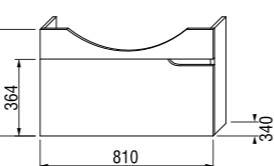

шкафчик под раковину 50, 55, 60 и 65 см

Артикул	Описание	Цвет корпуса (ламинация)/ Цвет фасада (ламинация)	
		белый/белый	белый/орех
4.3411.1.171.500.1	шкафчик под раковину 50, 55, 60, 65 см, 1 ящик, включая декоративную вставку под раковину	X	
4.3411.1.171.506.1	шкафчик под раковину 50, 55, 60, 65 см, 1 ящик, включая декоративную вставку под раковину		X
4.3417.1.171.500.1	внутренний ящик для шкафчика под раковину 50, 55, 60, 65 см, опционально		
8.9424.6.000.000.1	компактный сифон, DN40		

шкафчик под раковину 67 см

Артикул	Описание	Цвет корпуса (ламинация)/ Цвет фасада (ламинация)	
		белый/белый	белый/орех
4.3412.1.171.500.1	шкафчик под раковину 67 см, 1 ящик	X	
4.3412.1.171.506.1	шкафчик под раковину 67 см, 1 ящик		X
4.3417.2.171.500.1	внутренний ящик для шкафчика под раковину 67 см, опционально		
8.9424.6.000.000.1	компактный сифон, DN40		

шкафчик под раковину 75 см

Артикул	Описание	Цвет корпуса (ламинация)/ Цвет фасада (ламинация)	
		белый/белый	белый/орех
4.3413.1.171.500.1	шкафчик под раковину 75 см, 1 ящик	X	
4.3413.1.171.506.1	шкафчик под раковину 75 см, 1 ящик		X
4.3417.3.171.500.1	внутренний ящик для шкафчика под раковину 75 см, опционально		
8.9424.6.000.000.1	компактный сифон, DN40		

шкафчик под раковину 85 см

Артикул	Описание	Цвет корпуса (ламинация)/ Цвет фасада (ламинация)	
		белый/белый	белый/орех
4.3414.1.171.500.1	шкафчик под раковину 85 см, 1 ящик	X	
4.3414.1.171.506.1	шкафчик под раковину 85 см, 1 ящик		X
4.3417.4.171.500.1	внутренний ящик для шкафчика под раковину 85 см, опционально		
8.9424.6.000.000.1	компактный сифон, DN40		

шкафчик под раковину 105 см