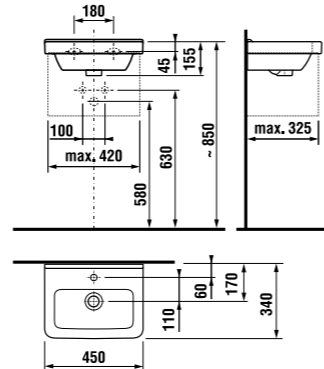

мини-раковина 45 см

Артикул	Описание	ууу: 104
8.1142.2.xxx.yyy.1	мини-раковина 45 см	x
Заказать отдельно:		
8.9034.9.000.000.1	установочный комплект для раковин	
3.7473.0.004.000.1	сифон для раковины Cubito 5/4" – 32 мм, хром, медь	
3.7242.0.004.010.1	запорный вентиль Cubito 3/8" – 1/2" мм, хром, 2 шт	

асимметричная мини-раковина 45 см

Артикул	Описание	ууу: 105	ууу: 106
8.1142.3.xxx.yyy.1	асимметричная раковина 45 см, с установочным комплектом, левая	x	
8.1142.4.xxx.yyy.1	асимметричная раковина 45 см, с установочным комплектом, правая		x
Заказать отдельно:			
3.7473.0.004.000.1	сифон для раковины Cubito 5/4" – 32 мм, хром, медь		
3.7242.0.004.010.1	запорный вентиль Cubito 3/8" – 1/2" мм, хром, 2 шт		

асимметричная раковина 75 см

Артикул	Описание	ууу: 104	ууу: 109
8.1242.1.xxx.yyy.1	асимметричная раковина 75 см, левая	x	x
8.1242.2.xxx.yyy.1	асимметричная раковина 75 см, правая	x	x
8.1995.1.000.028.1	полупьедестал с установочным комплектом (арт. 8.9001.5.000.000.1)		
Заказать отдельно:			
8.9034.9.000.000.1	установочный комплект для раковин		
3.7473.0.004.000.1	сифон для раковины Cubito 5/4" – 32 мм, хром, медь		
3.7242.0.004.010.1	запорный вентиль Cubito 3/8" – 1/2" мм, хром, 2 шт		

Код xxx в артикуле продукта = номер цвета (000 белый, 100 Jika perla).

двойная раковина 130 см

Артикул	Описание	ууу: 104	ууу: 109
8.1442.0.xxx.yyy.1	двойная раковина 130 см*	x	x
Заказать отдельно:			
3.7473.0.004.000.1	сифон для раковины Cubito 5/4" – 32 мм, хром, медь		
*выравнивающая паста включена в комплект			

двойная раковина 130 см с полупьедесталом