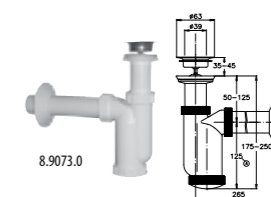

Артикул Описание
8.9073.0.000.000.1 сифон T 1015 для раковин и писсуара Domino