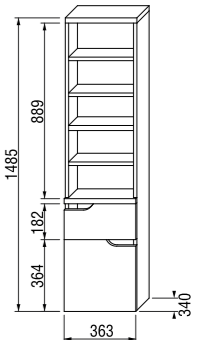

средний шкафчик, левый

Артикул	Описание	Цвет корпуса (ламинация)/ Цвет фасада (ламинация)	
		белый/белый	белый/орех
4.3418.3.171.500.1	средний шкафчик, левый	X	X
4.3418.3.171.506.1	средний шкафчик, левый	X	X

средний шкафчик, открытый

Артикул	Описание	Цвет корпуса (ламинация)
		500 белый
4.3418.0.171.500.1	средний шкафчик, открытый	X

высокий шкафчик с 2 ящиками, правый

Артикул	Описание	Цвет корпуса (ламинация)/ Цвет фасада (ламинация)	
		белый/белый	белый/орех
4.3419.2.171.500.1	высокий шкафчик с 2 ящиками, правый	X	X
4.3419.2.171.506.1	высокий шкафчик с 2 ящиками, правый	X	X

высокий шкафчик с 2 ящиками, левый

Артикул	Описание	Цвет корпуса (ламинация)/ Цвет фасада (ламинация)	
		белый/белый	белый/орех
4.3419.3.171.500.1	высокий шкафчик с 2 ящиками, левый	X	X
4.3419.3.171.506.1	высокий шкафчик с 2 ящиками, левый	X	X

высокий шкафчик с 2 ящиками

Артикул	Описание	Цвет корпуса (ламинация)/ Цвет фасада (ламинация)	
		белый/белый	белый/орех
4.3419.1.171.500.1	высокий шкафчик с 2 ящиками	X	X
4.3419.1.171.506.1	высокий шкафчик с 2 ящиками	X	X

зеркало с полочками

Артикул	Описание	Цвет корпуса (ламинация)
		500 белый
4.3421.1.171.500.1	зеркало с полочками, правое/левое	X

зеркало регулируемое

Артикул	Описание	Цвет корпуса (ламинация)
		500 белый
4.3422.1.171.500.1	зеркало, 640 × 573 мм, вращение 90°	X

аксессуары

Артикул	Описание	Цвет корпуса (ламинация)
		500 белый
4.3423.1.171.500.1	полочка	X

Запасные части:		
4.3417.8.171.500.1	декоративная вставка под раковину 50, 55, 60, 65 см	X