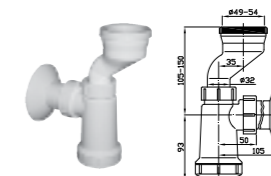

Артикул Описание
8.9136.4.000.000.1 длинная кнопка Dual Flush D2_D для унитаза MIO

Артикул Описание
8.9440.0.000.000.1 пластиковый сифон (запчасть) для писсуара Korint

Артикул Описание
8.9136.1.000.000.1 механизм смыва Dual Flush D2_D для LYRA