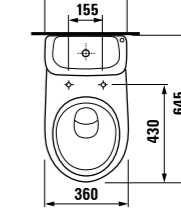

запчасти для унитазов-компактов

Запчасти для унитазов-компактов:

Артикул	Описание	Подвод	Сливной механизм	Выпуск
8.2427.4.000.000.1	чаша унитаза			x
8.2427.7.000.000.1	чаша унитаза			x
8.2427.6.000.000.1	чаша унитаза			x
8.2827.3.000.000.1	смывной бачок	x		
8.2827.3.000.242.1	смывной бачок	x	x	x
8.9135.3.000.000.1	наливной механизм	x		
8.9135.4.000.000.1	наливной механизм		x	x
8.9136.3.000.000.1	кнопка D2D	x	x	
8.9136.1.000.000.1	сливной механизм D2D	x	x	x
8.9135.3.000.000.1	наливной механизм	x		
8.9135.4.000.000.1	наливной механизм		x	
8.9136.3.000.000.1	кнопка D2D			
8.9136.1.000.000.1	сливной механизм D2D			

Бачок 8.2827.3.000.242.1 комплектуется системой двойного смыва Oliveira. Артикул см. в разделе Смывные системы Oliveira на стр. 172.