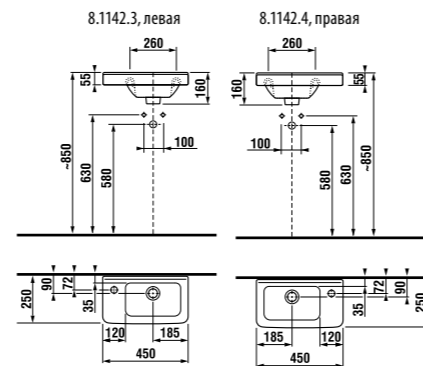

асимметричная мини-раковина 45 см

Артикул	Описание	ууу: 105	ууу: 106
8.1142.3.xxx.yyy.1	асимметричная раковина 45 см, с установочным комплектом, левая	x	
8.1142.4.xxx.yyy.1	асимметричная раковина 45 см, с установочным комплектом, правая		x
Заказать отдельно:			
3.7473.0.004.000.1	сифон для раковины Cubito 5/4" – 32 мм, хром, медь		
3.7242.0.004.010.1	запорный вентиль Cubito 3/8" – 1/2" мм, хром, 2 шт		