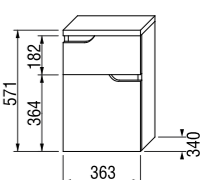

шкафчик под раковину 50, 55, 60 и 65 см

Артикул	Описание	Цвет корпуса (ламинация)/ Цвет фасада (ламинация)	
		белый/белый	белый/орех
4.3411.1.171.500.1	шкафчик под раковину 50, 55, 60, 65 см, 1 ящик, включая декоративную вставку под раковину	X	
4.3411.1.171.506.1	шкафчик под раковину 50, 55, 60, 65 см, 1 ящик, включая декоративную вставку под раковину		X
4.3417.1.171.500.1	внутренний ящик для шкафчика под раковину 50, 55, 60, 65 см, опционально		
8.9424.6.000.000.1	компактный сифон, DN40		

шкафчик под раковину 67 см

Артикул	Описание	Цвет корпуса (ламинация)/ Цвет фасада (ламинация)	
		белый/белый	белый/орех
4.3412.1.171.500.1	шкафчик под раковину 67 см, 1 ящик	X	
4.3412.1.171.506.1	шкафчик под раковину 67 см, 1 ящик		X
4.3417.2.171.500.1	внутренний ящик для шкафчика под раковину 67 см, опционально		
8.9424.6.000.000.1	компактный сифон, DN40		

шкафчик под раковину 75 см

Артикул	Описание	Цвет корпуса (ламинация)/ Цвет фасада (ламинация)	
		белый/белый	белый/орех
4.3413.1.171.500.1	шкафчик под раковину 75 см, 1 ящик	X	
4.3413.1.171.506.1	шкафчик под раковину 75 см, 1 ящик		X
4.3417.3.171.500.1	внутренний ящик для шкафчика под раковину 75 см, опционально		
8.9424.6.000.000.1	компактный сифон, DN40		

шкафчик под раковину 85 см

Артикул	Описание	Цвет корпуса (ламинация)/ Цвет фасада (ламинация)	
		белый/белый	белый/орех
4.3414.1.171.500.1	шкафчик под раковину 85 см, 1 ящик	X	
4.3414.1.171.506.1	шкафчик под раковину 85 см, 1 ящик		X
4.3417.4.171.500.1	внутренний ящик для шкафчика под раковину 85 см, опционально		
8.9424.6.000.000.1	компактный сифон, DN40		

шкафчик под раковину 105 см