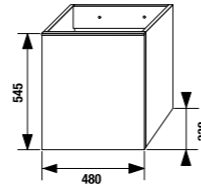

ТЕСТ 30 КГ
Выдерживаемая нагрузка — мин. 30 кг.

шкафчик под раковину 50 см

Артикул	Описание
4.5580.1.174.500.1	шкафчик под раковину 50 см, 1 ящик
4.5580.2.174.500.1	шкафчик под раковину 50 см, 2 ящика

шкафчик под раковину 60 см