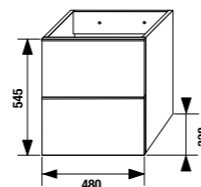

ТЕСТ 30 КГ
Выдерживаемая нагрузка — мин. 30 кг.

шкафчик под раковину 50 см

Артикул	Описание
4.5580.1.174.500.1	шкафчик под раковину 50 см, 1 ящик
4.5580.2.174.500.1	шкафчик под раковину 50 см, 2 ящика

шкафчик под раковину 60 см