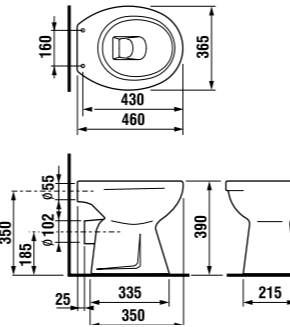

напольный унитаз Zeta plus, горизонтальный выпуск

Артикул	Описание	Выпуск
8.2174.7.000.000.1	напольный унитаз Zeta plus	→ X

Заказать отдельно:
8.9327.1.000.000.1 термопластовое сиденье с крышкой Zeta, пластиковые петли