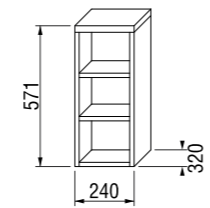

средний шкафчик, левый

Артикул	Описание	Цвет корпуса (ламинация)/ Цвет фасада (ламинация)	
		белый/белый	белый/орех
4.3418.3.171.500.1	средний шкафчик, левый	X	X
4.3418.3.171.506.1	средний шкафчик, левый	X	X

средний шкафчик, открытый

Артикул	Описание	Цвет корпуса (ламинация)
		500 белый
4.3418.0.171.500.1	средний шкафчик, открытый	X

высокий шкафчик с 2 ящиками, правый

Артикул	Описание	Цвет корпуса (ламинация)/ Цвет фасада (ламинация)	
		белый/белый	белый/орех
4.3419.2.171.500.1	высокий шкафчик с 2 ящиками, правый	X	X
4.3419.2.171.506.1	высокий шкафчик с 2 ящиками, правый	X	X

высокий шкафчик с 2 ящиками, левый

Артикул	Описание	Цвет корпуса (ламинация)/ Цвет фасада (ламинация)	
		белый/белый	белый/орех
4.3419.3.171.500.1	высокий шкафчик с 2 ящиками, левый	X	X
4.3419.3.171.506.1	высокий шкафчик с 2 ящиками, левый	X	X

высокий шкафчик с 2 ящиками

Артикул	Описание	Цвет корпуса (ламинация)/ Цвет фасада (ламинация)	
		белый/белый	белый/орех
4.3419.1.171.500.1	высокий шкафчик с 2 ящиками	X	X
4.3419.1.171.506.1	высокий шкафчик с 2 ящиками	X	X

зеркало с полочками

Артикул	Описание	Цвет корпуса (ламинация)
		500 белый
4.3421.1.171.500.1	зеркало с полочками, правое/левое	X

зеркало регулируемое

Артикул	Описание	Цвет корпуса (ламинация)
		500 белый
4.3422.1.171.500.1	зеркало, 640 × 573 мм, вращение 90°	X

аксессуары

Артикул	Описание	Цвет корпуса (ламинация)
		500 белый
4.3423.1.171.500.1	полочка	X

Запасные части:		
4.3417.8.171.500.1	декоративная вставка под раковину 50, 55, 60, 65 см	X