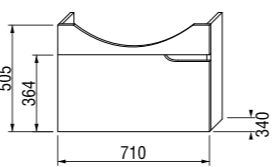

шкафчик под раковину 50, 55, 60 и 65 см

Артикул	Описание	Цвет корпуса (ламинация)/ Цвет фасада (ламинация)	
		белый/белый	белый/орех
4.3411.1.171.500.1	шкафчик под раковину 50, 55, 60, 65 см, 1 ящик, включая декоративную вставку под раковину	X	
4.3411.1.171.506.1	шкафчик под раковину 50, 55, 60, 65 см, 1 ящик, включая декоративную вставку под раковину		X
4.3417.1.171.500.1	внутренний ящик для шкафчика под раковину 50, 55, 60, 65 см, опционально		
8.9424.6.000.000.1	компактный сифон, DN40		

шкафчик под раковину 67 см

Артикул	Описание	Цвет корпуса (ламинация)/ Цвет фасада (ламинация)	
		белый/белый	белый/орех
4.3412.1.171.500.1	шкафчик под раковину 67 см, 1 ящик	X	
4.3412.1.171.506.1	шкафчик под раковину 67 см, 1 ящик		X
4.3417.2.171.500.1	внутренний ящик для шкафчика под раковину 67 см, опционально		
8.9424.6.000.000.1	компактный сифон, DN40		

шкафчик под раковину 75 см

Артикул	Описание	Цвет корпуса (ламинация)/ Цвет фасада (ламинация)	
		белый/белый	белый/орех
4.3413.1.171.500.1	шкафчик под раковину 75 см, 1 ящик	X	
4.3413.1.171.506.1	шкафчик под раковину 75 см, 1 ящик		X
4.3417.3.171.500.1	внутренний ящик для шкафчика под раковину 75 см, опционально		
8.9424.6.000.000.1	компактный сифон, DN40		

шкафчик под раковину 85 см

Артикул	Описание	Цвет корпуса (ламинация)/ Цвет фасада (ламинация)	
		белый/белый	белый/орех
4.3414.1.171.500.1	шкафчик под раковину 85 см, 1 ящик	X	
4.3414.1.171.506.1	шкафчик под раковину 85 см, 1 ящик		X
4.3417.4.171.500.1	внутренний ящик для шкафчика под раковину 85 см, опционально		
8.9424.6.000.000.1	компактный сифон, DN40		

шкафчик под раковину 105 см