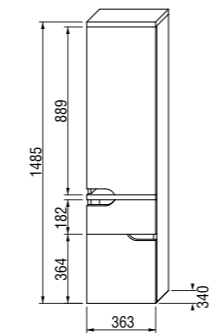

средний шкафчик, левый

Артикул	Описание	Цвет корпуса (ламинация)/ Цвет фасада (ламинация)	
		белый/белый	белый/орех
4.3418.3.171.500.1	средний шкафчик, левый	X	X
4.3418.3.171.506.1	средний шкафчик, левый	X	X

средний шкафчик, открытый

Артикул	Описание	Цвет корпуса (ламинация)
		500 белый
4.3418.0.171.500.1	средний шкафчик, открытый	X

высокий шкафчик с 2 ящиками, правый

Артикул	Описание	Цвет корпуса (ламинация)/ Цвет фасада (ламинация)	
		белый/белый	белый/орех
4.3419.2.171.500.1	высокий шкафчик с 2 ящиками, правый	X	X
4.3419.2.171.506.1	высокий шкафчик с 2 ящиками, правый	X	X

высокий шкафчик с 2 ящиками, левый

Артикул	Описание	Цвет корпуса (ламинация)/ Цвет фасада (ламинация)	
		белый/белый	белый/орех
4.3419.3.171.500.1	высокий шкафчик с 2 ящиками, левый	X	X
4.3419.3.171.506.1	высокий шкафчик с 2 ящиками, левый	X	X

высокий шкафчик с 2 ящиками

Артикул	Описание	Цвет корпуса (ламинация)/ Цвет фасада (ламинация)	
		белый/белый	белый/орех
4.3419.1.171.500.1	высокий шкафчик с 2 ящиками	X	X
4.3419.1.171.506.1	высокий шкафчик с 2 ящиками	X	X

зеркало с полочками

Артикул	Описание	Цвет корпуса (ламинация)
		500 белый
4.3421.1.171.500.1	зеркало с полочками, правое/левое	X

зеркало регулируемое

Артикул	Описание	Цвет корпуса (ламинация)
		500 белый
4.3422.1.171.500.1	зеркало, 640 × 573 мм, вращение 90°	X

аксессуары

Артикул	Описание	Цвет корпуса (ламинация)
		500 белый
4.3423.1.171.500.1	полочка	X

Запасные части:		
4.3417.8.171.500.1	декоративная вставка под раковину 50, 55, 60, 65 см	X