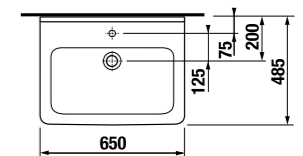

Артикул	Описание	ууу: 104 109	
8.1042.2.xxx.yyy.1	раковина 55 см	x	x
8.1042.3.xxx.yyy.1	раковина 60 см	x	x
8.1042.4.xxx.yyy.1	раковина 65 см	x	x
8.1995.1.000.028.1	полуьедстел с установочным комплектом (арт. 8.9001.5.000.000.1)		

Заказать отдельно:

8.9034.9.000.000.1	установочный комплект для раковины
3.7473.0.004.000.1	сифон для раковины Cubito 5/4" – 32 мм, хром, медь
3.7242.0.004.010.1	запорный вентиль Cubito 3/8" – 1/2" мм, хром, 2 шт