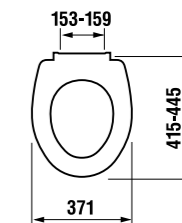

унитаз напольный Zeta plus, горизонтальный выпуск

Артикул	Описание	Выпуск
8.2174.7.000.000.1	напольный унитаз Zeta plus	→ x

Заказать отдельно:
8.9327.1.000.000.1 термопластовое сиденье с крышкой Zeta, пластиковые петли

унитаз напольный Zeta – вертикальный выпуск

Артикул	Описание	Выпуск
8.2239.7.000.000.1	унитаз напольный Zeta, вертикальный выпуск, глубокое смывание	↓ x

Заказать отдельно:
8.9299.9.000.000.1 установочный комплект для унитаза
8.9327.1.000.000.1 термопластовое сиденье с крышкой Zeta, пластиковые петли
8.9327.1.000.063.7 термопластовое сиденье с крышкой Zeta, стальные петли
8.9770.1.000.000.1 резиновая вставка – герметизация водоснабжения

унитаз напольный Zeta – горизонтальный выпуск

Артикул	Описание	Выпуск
8.2239.6.000.000.1	унитаз напольный Zeta, горизонтальный выпуск, глубокое смывание	→ x

Заказать отдельно:
8.9299.9.000.000.1 установочный комплект для унитаза
8.9327.1.000.000.1 термопластовое сиденье с крышкой Zeta, пластиковые петли
8.9327.1.000.063.7 термопластовое сиденье с крышкой Zeta, стальные петли
8.9770.1.000.000.1 резиновая вставка – герметизация водоснабжения

пластиковый бачок для напольного унитаза

Артикул	Описание
8.9371.0.000.000.1	пластиковый бачок, боковой подвод воды 3/8"
8.9371.1.000.000.1	пластиковый бачок с декором (кузнечик), боковой подвод воды 3/8"

Преимущества

- выполнен из качественного пластика с толщиной стенок 4-5 мм
- устойчив к UV-излучению
- цвет идентичен цвету керамики
- бесшумный
- регулируемая высота установки

термопластовое сиденье с крышкой Zeta

Артикул	Описание
8.9327.1.000.000.1	термопластовое сиденье с крышкой Zeta, пластиковые петли
8.9327.1.000.063.7	термопластовое сиденье с крышкой Zeta, стальные петли