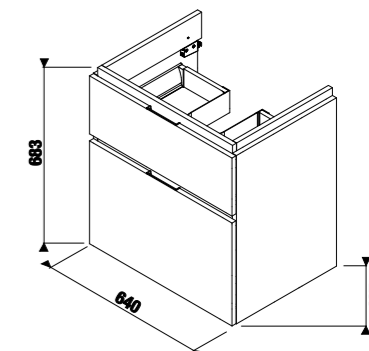

шкафчик под раковину 55 см, 2 ящика

НОВИНКА

Артикул	Описание	Цветовая гамма
		<table border="1"> <tr> <td></td> <td></td> <td></td> </tr> <tr> <td>белый глянец</td> <td>темная сосна</td> <td>дуб</td> </tr> </table>
4.0J42.2.402.500.1	шкафчик под раковину 55 см 8.1042.2, 2 ящика	X
4.0J42.2.402.461.1	шкафчик под раковину 55 см 8.1042.2, 2 ящика	X
4.0J42.2.402.519.1	шкафчик под раковину 55 см 8.1042.2, 2 ящика	X

Рекомендуем компактный сифон Jіka 8.9424.6.000.000.1.

шкафчик под раковину 60 см

Артикул	Описание	Цветовая гамма
		<table border="1"> <tr> <td></td> <td></td> <td></td> </tr> <tr> <td>белый глянец</td> <td>темная сосна</td> <td>дуб</td> </tr> </table>
4.0J42.3.301.500.1	шкафчик под раковину 60 см 8.1042.3, 1 ящик	X
4.0J42.3.301.461.1	шкафчик под раковину 60 см 8.1042.3, 1 ящик	X
4.0J42.3.301.519.1	шкафчик под раковину 60 см 8.1042.3, 1 ящик	X

Рекомендуем компактный сифон Jіka 8.9424.6.000.000.1.

шкафчик под раковину 60 см, 2 ящика

НОВИНКА

Артикул	Описание	Цветовая гамма
		<table border="1"> <tr> <td></td> <td></td> <td></td> </tr> <tr> <td>белый глянец</td> <td>темная сосна</td> <td>дуб</td> </tr> </table>
4.0J42.3.402.500.1	шкафчик под раковину 60 см 8.1042.3, 2 ящика	X
4.0J42.3.402.461.1	шкафчик под раковину 60 см 8.1042.3, 2 ящика	X
4.0J42.3.402.519.1	шкафчик под раковину 60 см 8.1042.3, 2 ящика	X

Рекомендуем компактный сифон Jіka 8.9424.6.000.000.1.

шкафчик под раковину 65 см

Артикул	Описание	Цветовая гамма
		<table border="1"> <tr> <td></td> <td></td> <td></td> </tr> <tr> <td>белый глянец</td> <td>темная сосна</td> <td>дуб</td> </tr> </table>
4.0J42.4.301.500.1	шкафчик под раковину 65 см 8.1042.4, 1 ящик	X
4.0J42.4.301.461.1	шкафчик под раковину 65 см 8.1042.4, 1 ящик	X
4.0J42.4.301.519.1	шкафчик под раковину 65 см 8.1042.4, 1 ящик	X

Рекомендуем компактный сифон Jіka 8.9424.6.000.000.1.

шкафчик под раковину 65 см, 2 ящика

НОВИНКА

Артикул	Описание	Цветовая гамма
		<table border="1"> <tr> <td></td> <td></td> <td></td> </tr> <tr> <td>белый глянец</td> <td>темная сосна</td> <td>дуб</td> </tr> </table>
4.0J42.4.402.500.1	шкафчик под раковину 65 см 8.1042.4, 2 ящика	X
4.0J42.4.402.461.1	шкафчик под раковину 65 см 8.1042.4, 2 ящика	X
4.0J42.4.402.519.1	шкафчик под раковину 65 см 8.1042.4, 2 ящика	X

Рекомендуем компактный сифон Jіka 8.9424.6.000.000.1.