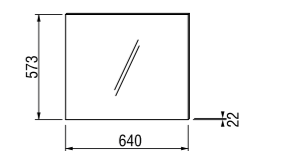

зеркало регулируемое

Артикул	Описание	Цвет корпуса (ламинация)
		500 белый
4.3422.1.171.500.1	зеркало, 640 × 573 мм, вращение 90°	X