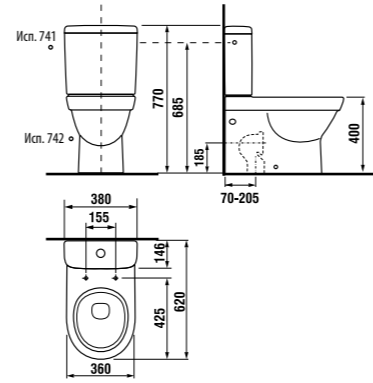

Запасные части:	
8.2821.2.000.000.1	бачок, боковой подвод воды, вкл. механизм против образования конденсата
8.2821.3.000.000.1	бачок, нижний подвод воды, не вкл. механизм против образования конденсата
8.2821.4.000.000.1	крышка бачка
8.9748.5.000.000.1	пластиковый элемент против образования конденсата
7.H000.0.100.R	сливной механизм
8.9135.3.000.000.1	наливной механизм 3/8", белый
8.9135.4.000.000.1	наливной механизм 1/2", белый
8.9136.3.000.000.1	кнопка смыва
8.9175.3.000.000.1	установочный комплект для унитаза
8.9417.1.000.000.1	уплотнитель