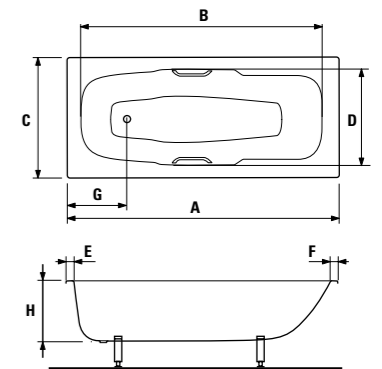

A	B	C	D	E	F	G	H
2.3437.2	1700	1335	800	670	80	65	285	410
2.3438.2	1800	1335	800	670	130	115	320	410