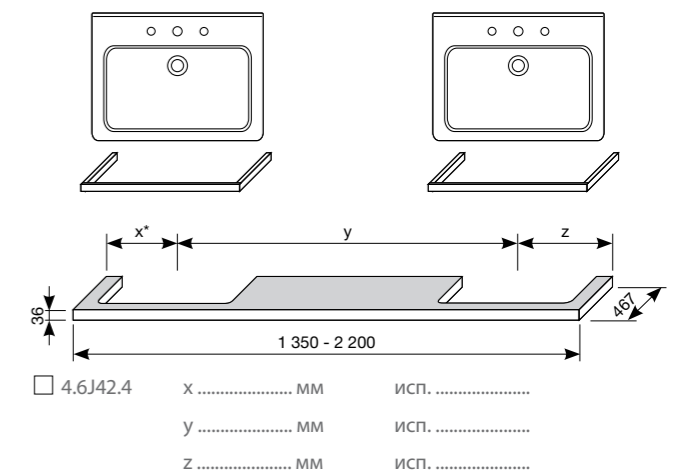

- 4.6J42.3 xx мм исп.
- y мм исп.

- 4.6J42.4 x мм исп.
- y мм исп.
- z мм исп.

с раковинами

- 45 x 34 см
- 55 см
- 60 см
- 65 см
- 75 см

с раковинами

- 45 x 34 см
- 55 см
- 60 см
- 65 см
- 75 см

* Минимальные размеры «х» для раковин: