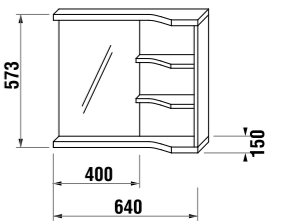

зеркало с полочками

Артикул	Описание	Цвет корпуса (ламинация)
		500 белый
4.3421.1.171.500.1	зеркало с полочками, правое/левое	X

зеркало регулируемое

Артикул	Описание	Цвет корпуса (ламинация)
		500 белый
4.3422.1.171.500.1	зеркало, 640 × 573 мм, вращение 90°	X