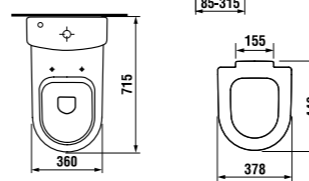

медицинская раковина Mio

Артикул	Описание	ууу: 104	109
8.1371.4.xxx.yyy.9	медицинская раковина 64 см, без перелива	x	x
8.9390.2.000.000.1	скрытый сифон		
8.9424.6.000.000.1	компактный сифон		

* 8.9424.6.000.000.1
** 8.9390.2.000.000.1

высокий унитаз Mio

Артикул	Описание	Подвод	Сливной механизм	Выпуск	Монтажный набор
8.2471.6.xxx.000.1	высокая чаша унитаза 50 см			x	x
8.2471.7.xxx.000.1	высокая чаша унитаза 46 см			x	x
8.2771.2.xxx.241.1	смывной бачок	x		x	
8.2771.3.xxx.242.1	смывной бачок		x	x	

Заказать отдельно:

8.9271.1.300.000.9	дюропластовое сиденье с крышкой Mio, антибактериальная обработка, быстроразъемные стальные петли				
8.9271.2.300.000.9	дюропластовое сиденье с крышкой Mio, антибактериальная обработка, механизм мягкого закрывания Slowclose				
8.9902.5.000.000.1	колесо выпуска Vario для расстояния 220-350 мм				
8.9011.1.000.000.1	удлинённый установочный комплект, длина 30 см, включая декоративный колпачок				
8.9009.2.000.000.1	колесо выпуска Vario для расстояния 70-220 мм				

высокий унитаз DEEP by Jika

Артикул	Описание	Подвод	Сливной механизм	Выпуск	Монтажный набор
8.2361.6.000.000.1	высокая чаша унитаза 50 см			x	x
8.2361.7.000.000.1	высокая чаша унитаза 50 см			x	x
8.2361.9.000.000.1	высокая чаша унитаза 46 см			x	x
8.2361.8.000.000.1	высокая чаша унитаза 46 см			x	x
8.2761.2.000.241.1	смывной бачок	x		x	
8.2761.3.000.242.1	смывной бачок		x	x	

Заказать отдельно: