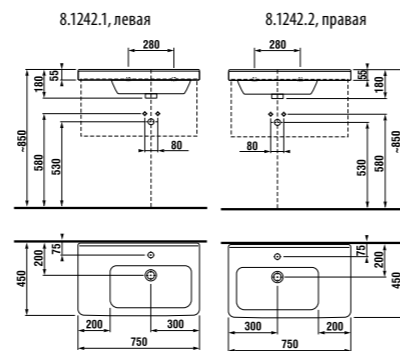

мини-раковина 45 см

Артикул	Описание	ууу: 104
8.1142.2.xxx.yyy.1	мини-раковина 45 см	x
Заказать отдельно:		
8.9034.9.000.000.1	установочный комплект для раковин	
3.7473.0.004.000.1	сифон для раковины Cubito 5/4" – 32 мм, хром, медь	
3.7242.0.004.010.1	запорный вентиль Cubito 3/8" – 1/2" мм, хром, 2 шт	

асимметричная мини-раковина 45 см

Артикул	Описание	ууу: 105	ууу: 106
8.1142.3.xxx.yyy.1	асимметричная раковина 45 см, с установочным комплектом, левая	x	
8.1142.4.xxx.yyy.1	асимметричная раковина 45 см, с установочным комплектом, правая		x
Заказать отдельно:			
3.7473.0.004.000.1	сифон для раковины Cubito 5/4" – 32 мм, хром, медь		
3.7242.0.004.010.1	запорный вентиль Cubito 3/8" – 1/2" мм, хром, 2 шт		

асимметричная раковина 75 см

Артикул	Описание	ууу: 104	ууу: 109
8.1242.1.xxx.yyy.1	асимметричная раковина 75 см, левая	x	x
8.1242.2.xxx.yyy.1	асимметричная раковина 75 см, правая	x	x
8.1995.1.000.028.1	полупьедестал с установочным комплектом (арт. 8.9001.5.000.000.1)		
Заказать отдельно:			
8.9034.9.000.000.1	установочный комплект для раковин		
3.7473.0.004.000.1	сифон для раковины Cubito 5/4" – 32 мм, хром, медь		
3.7242.0.004.010.1	запорный вентиль Cubito 3/8" – 1/2" мм, хром, 2 шт		

Код xxx в артикуле продукта = номер цвета (000 белый, 100 Jika perla).

двойная раковина 130 см

Артикул	Описание	ууу: 104	ууу: 109
8.1442.0.xxx.yyy.1	двойная раковина 130 см*	x	x
Заказать отдельно:			
3.7473.0.004.000.1	сифон для раковины Cubito 5/4" – 32 мм, хром, медь		
*выравнивающая паста включена в комплект			

двойная раковина 130 см с полупьедесталом