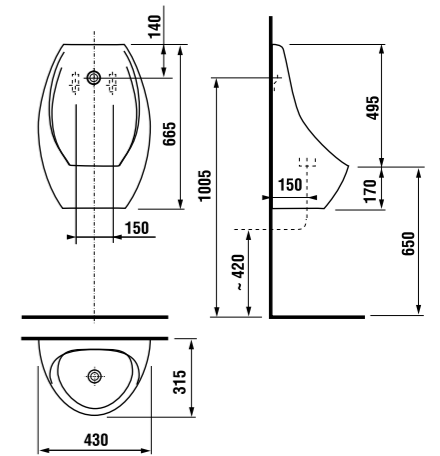

писсуар Domino

Артикул	Описание
8.4110.1.000.000.1	писсуар Domino

Заказать отдельно:	
8.9109.9.000.000.1	распылитель воды
8.9921.0.000.000.1	установочный комплект для писсуара
8.9073.0.000.000.1	сифон
8.9073.2.000.000.1	сифон