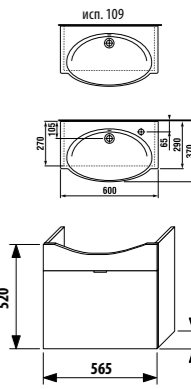

ПАКК 1+1
1+1 ПАКК
компактный шкафчик + раковина
- Безопасная доставка
- Компактная упаковка
- Простота сборки

Мебель в отделке зеленый доступна «под заказ».