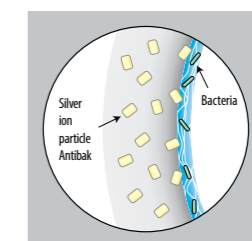

SLOWCLOSE

Slowclose
Механизм мягкого закрывания, позволяющий бесшумно закрывать сиденье.

ANTIBAK

ANTIBAK СИДЕНЬЯ
Материал сидений обогащен составом с антибактериальным противоплесневелым воздействием.

ТОНКОЕ СИДЕНЬЕ
Тонкое сиденье с крышкой идеально дополняет дизайн коллекции Pure. Данное сиденье также доступно с механизмом мягкого закрывания.