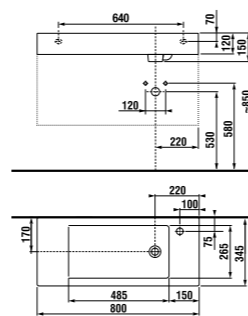

раковина 50 см

Артикул	Описание
8.1342.1.xxx.106.1	раковина 50 см, отверстие для смесителя справа

раковина 60 см

Артикул	Описание
8.1342.2.xxx.106.1	раковина 60 см, отверстие для смесителя справа

раковина 80 см

Артикул	Описание
8.1342.3.xxx.106.1	раковина 80 см, отверстие для смесителя справа*

* выравнивающая паста включена в комплект

двойная раковина 100 см

Артикул	Описание
8.1442.2.xxx.104.1	двойная раковина 100 см с двумя отверстиями для смесителя

* выравнивающая паста включена в комплект

Код xxx в артикуле продукта = номер цвета (000 белый, 100 JICA perla).

подвесной унитаз

Артикул	Описание
8.2042.3.xxx.000.1	подвесной унитаз, глубокое смывание (включает установочный комплект Easy Fit)
Заказать отдельно:	
8.9342.1.300.063.1	легкое сиденье дюропластовое с крышкой, стальные петли
8.9342.2.300.063.1	легкое сиденье дюропластовое с крышкой, стальные петли, механизм мягкого закрытия Slowclose
8.9269.5.000.000.1	комплект шумоизоляционных пластин
8.9461.4.000.000.1	выравнивающая паста
Запасные части:	
8.9283.8.000.000.1	комплект крепления к стене JICA Easy fit

Обратите, пожалуйста, внимание на высоту соединения.

подвесное биде

Артикул	Описание	ууу: 304	302
8.3042.1.xxx.ууу.1	подвесное биде (включает установочный комплект Easy fit)	x	x
Заказать отдельно:			
8.9269.5.000.000.1	комплект шумоизоляционных пластин		
8.9461.4.000.000.1	выравнивающая паста		
Запасные части:			
8.9283.8.000.000.1	комплект крепления к стене JICA Easy fit		

Обратите, пожалуйста, внимание на высоту соединения.

TOTAL CLEAN
Система каналов слива по всему контуру унитаза. Таким образом достигается равномерное распределение воды и полная гигиеничность.