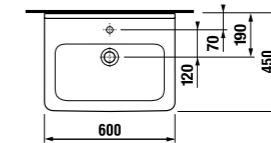

Артикул	Описание	ууу: 104 109	
8.1042.2.xxx.yyy.1	раковина 55 см	x	x
8.1042.3.xxx.yyy.1	раковина 60 см	x	x
8.1042.4.xxx.yyy.1	раковина 65 см	x	x
8.1995.1.000.028.1	полуьедстел с установочным комплектом (арт. 8.9001.5.000.000.1)		

Заказать отдельно:

8.9034.9.000.000.1	установочный комплект для раковины
3.7473.0.004.000.1	сифон для раковины Cubito 5/4" – 32 мм, хром, медь
3.7242.0.004.010.1	запорный вентиль Cubito 3/8" – 1/2" мм, хром, 2 шт