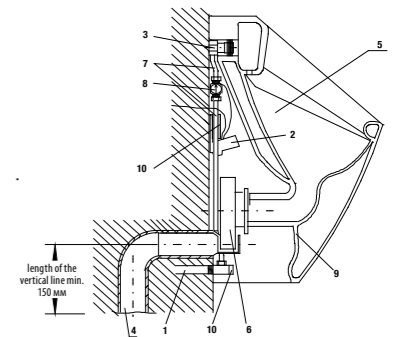

1. 1 - подвод воды
2. 2 - канал передачи с электронным сенсором
3. 3 - крепление смыва с уплотнителем
4. 4 - трубка выпуска Ø 50 мм
5. 5 - блок питания (24 V DC или 230 V AC)
6. 6 - писсуар
7. 7 - сифон
8. 8 - соединительные шланги
9. 9 - электромагнитный клапан
10. 10 - угловой вентиль
11. 11 - держатель батареи

писсуар Domino sensor с ИК-датчиком автоматического смывания

Артикул	Описание
8.4110.1.000.487.1	писсуар Domino Sensor, с отверстием выпуска, питание от сети

Заказать отдельно:	
8.9073.0.000.000.1	сифон
8.9073.2.000.000.1	сифон
8.9407.8.000.000.1	пульт дистанционного управления для писсуара
8.9507.1.000.000.1	источник напряжения для 5 писсуаров Golem/Livo Antivandal, Domino Sensor 24 Вт, DC
8.9507.2.000.000.1	источник напряжения для 9 писсуаров Golem/Livo Antivandal, Domino Sensor 24 Вт, DC

Запчасти:	
8.4110.1.000.000.1	писсуар Domino, керамика, с отверстием выпуска
8.9407.6.000.000.1	ИК-сенсор, питание от сети
8.9921.0.000.000.1	установочный комплект для писсуара