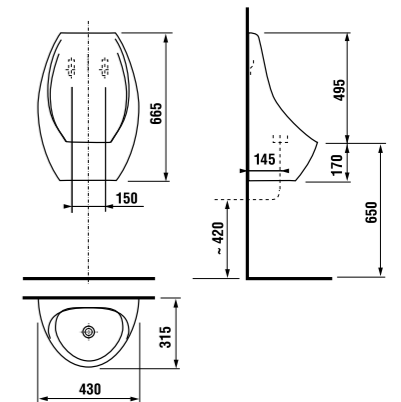

писсуар Domino без отверстия для распылителя

Артикул	Описание
8.4110.0.000.000.1	писсуар Domino, без отверстия для распылителя

Заказать отдельно:	
8.9921.0.000.000.1	установочный комплект для писсуара
8.9073.0.000.000.1	сифон
8.9073.2.000.000.1	сифон
8.9480.6.000.000.1	распылитель воды