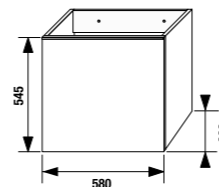

Артикул	Описание
4.5583.1.174.500.1	шкафчик под раковину 60 см, 1 ящик
4.5583.2.174.500.1	шкафчик под раковину 60 см, 2 ящика