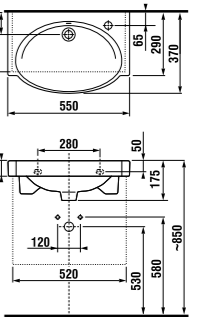

Артикул	Описание	ууу: 105	106	109
8.1021.2.000.ууу.1	раковина 55 x 37 см	x	x	x