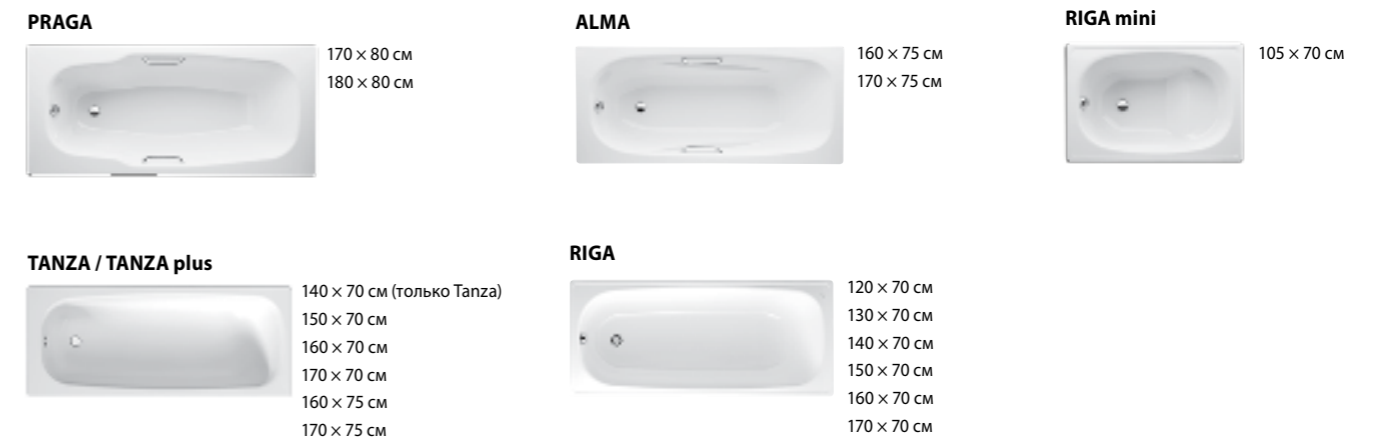

ОБЗОР РАКОВИНЫ И МЕБЕЛЬ

ОБЗОР ВСТРАИВАЕМЫЕ, ВРЕЗНЫЕ И СПЕЦИАЛЬНЫЕ РАКОВИНЫ

ОБЗОР МИНИ-РАКОВИНЫ И УГЛОВЫЕ РАКОВИНЫ

ОБЗОР СТАЛЬНЫЕ ВАННЫ

ОБЗОР ДУШЕВЫЕ ПОДДОНЫ

PURE / сталь

120 × 80 × 3 см
120 × 90 × 3 см
130 × 80 × 3 см
130 × 90 × 3 см
140 × 80 × 3 см
140 × 90 × 3 см

PADANA gel coat

100 × 80 × 3 см
120 × 80 × 3 см

SOFIA / сталь

70 × 70 × 13,5 см
80 × 80 × 14,5 см
90 × 90 × 14,5 см

NEO-RAVENNA / керамика

80 × 80 × 8 см
90 × 90 × 8 см

PURE / сталь

120 × 80 × 3 см
120 × 90 × 3 см
130 × 80 × 3 см
130 × 90 × 3 см
140 × 80 × 3 см
140 × 90 × 3 см