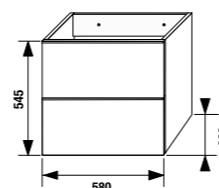

Артикул	Описание
4.5583.1.174.500.1	шкафчик под раковину 60 см, 1 ящик
4.5583.2.174.500.1	шкафчик под раковину 60 см, 2 ящика