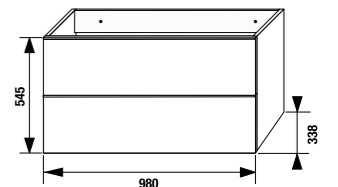

Артикул	Описание
4.5590.1.174.500.1	шкафчик под раковину 100 см, 1 ящик
4.5590.2.174.500.1	шкафчик под раковину 100 см, 2 ящика