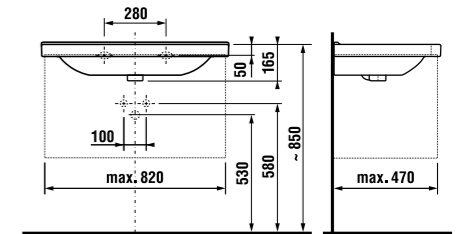

Артикул	Описание	ууу: 104	
8.1042.6.xxx.yyy.1	раковина 85 см*	x	
8.1995.1.000.028.1	полуьедстел с установочным комплектом (арт. 8.9001.5.000.000.1)		

* выравнивающая паста включена в комплект

Заказать отдельно:

8.9034.9.000.000.1	установочный комплект для раковин
3.7473.0.004.000.1	сифон для раковины Cubito 5/4" – 32 мм, хром, медь
3.7242.0.004.010.1	запорный вентиль Cubito 3/8" – 1/2" мм, хром, 2 шт