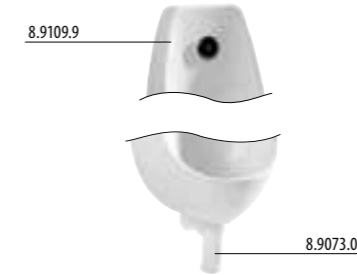

Артикул	Описание
8.4110.1.000.000.1	писсуар Domino

Заказать отдельно:	
8.9109.9.000.000.1	распылитель воды
8.9921.0.000.000.1	установочный комплект для писсуара
8.9073.0.000.000.1	сифон
8.9073.2.000.000.1	сифон