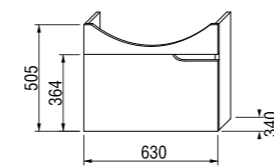

шкафчик под раковину 50, 55, 60 и 65 см

Артикул	Описание	Цвет корпуса (ламинация)/ Цвет фасада (ламинация)	
		белый/белый	белый/орех
4.3411.1.171.500.1	шкафчик под раковину 50, 55, 60, 65 см, 1 ящик, включая декоративную вставку под раковину	X	
4.3411.1.171.506.1	шкафчик под раковину 50, 55, 60, 65 см, 1 ящик, включая декоративную вставку под раковину		X
4.3417.1.171.500.1	внутренний ящик для шкафчика под раковину 50, 55, 60, 65 см, опционально		
8.9424.6.000.000.1	компактный сифон, DN40		

шкафчик под раковину 67 см

Артикул	Описание	Цвет корпуса (ламинация)/ Цвет фасада (ламинация)	
		белый/белый	белый/орех
4.3412.1.171.500.1	шкафчик под раковину 67 см, 1 ящик	X	
4.3412.1.171.506.1	шкафчик под раковину 67 см, 1 ящик		X
4.3417.2.171.500.1	внутренний ящик для шкафчика под раковину 67 см, опционально		
8.9424.6.000.000.1	компактный сифон, DN40		

шкафчик под раковину 75 см

Артикул	Описание	Цвет корпуса (ламинация)/ Цвет фасада (ламинация)	
		белый/белый	белый/орех
4.3413.1.171.500.1	шкафчик под раковину 75 см, 1 ящик	X	
4.3413.1.171.506.1	шкафчик под раковину 75 см, 1 ящик		X
4.3417.3.171.500.1	внутренний ящик для шкафчика под раковину 75 см, опционально		
8.9424.6.000.000.1	компактный сифон, DN40		

шкафчик под раковину 85 см

Артикул	Описание	Цвет корпуса (ламинация)/ Цвет фасада (ламинация)	
		белый/белый	белый/орех
4.3414.1.171.500.1	шкафчик под раковину 85 см, 1 ящик	X	
4.3414.1.171.506.1	шкафчик под раковину 85 см, 1 ящик		X
4.3417.4.171.500.1	внутренний ящик для шкафчика под раковину 85 см, опционально		
8.9424.6.000.000.1	компактный сифон, DN40		

шкафчик под раковину 105 см