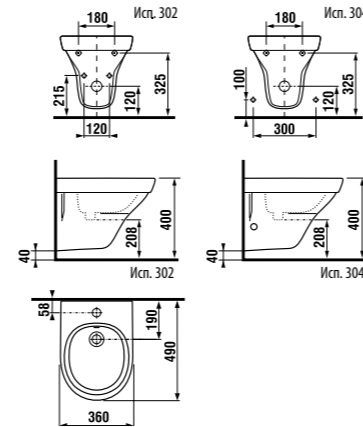

подвесное биде

Артикул	Описание
8.3021.1.000.304.1	подвесное биде, с боковым отверстием для подвода воды
8.3021.1.000.302.1	подвесное биде, без бокового отверстия для подвода воды
Заказать отдельно:	
8.9034.9.000.890.1	установочный комплект, цвет белый
8.9034.9.000.891.1	установочный комплект, цвет хром
8.9269.5.000.000.1	комплект шумоизоляционных пластин
8.9461.4.000.000.1	выравнивающая паста