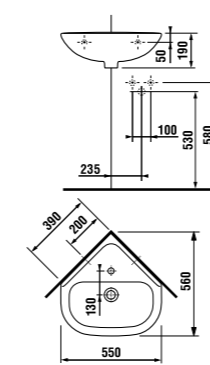

мини-раковина 50 см

Артикул	Описание	ууу: 105	106
8.1561.3.000.ууу.1	мини-раковина 50 см	x	x

Заказать отдельно:

8.9034.9.000.000.1	установочный комплект для раковины
3.7271.0.004.010.1	запорный вентиль Mio, 3/8" – 1/2" мм, хром, 2 шт.
3.7471.0.004.000.1	сифон для раковины Mio, 5/4" – 32 мм, хром, медь
8.9424.9.000.000.1	сифон, хромированный ABS, высота регулируется 175 – 270 мм, высота гидравлического затвора 75 мм, пропускная способность 45 л, с декоративными кольцами (также возможно использование без декоративных колец)

мини-раковина 50 x 23 см

Артикул	Описание	ууу: 105	106
8.1561.5.000.ууу.1	мини-раковина 50 x 23 см	x	x

Заказать отдельно:

8.9034.9.000.000.1	установочный комплект для раковины
3.7271.0.004.010.1	запорный вентиль Mio, 3/8" – 1/2" мм, хром, 2 шт.
3.7471.0.004.000.1	сифон для раковины Mio, 5/4" – 32 мм, хром, медь
8.9424.9.000.000.1	сифон, хромированный ABS, высота регулируется 175 – 270 мм, высота гидравлического затвора 75 мм, пропускная способность 45 л, с декоративными кольцами (также возможно использование без декоративных колец)

угловая раковина 55 см

Артикул	Описание	ууу: 104
8.1661.4.000.ууу.1	угловая раковина 55 см	x

Заказать отдельно:

8.9034.9.000.000.1	установочный комплект для раковины
8.9424.9.000.000.1	сифон, хромированный ABS, высота регулируется 175 – 270 мм, высота гидравлического затвора 75 мм, пропускная способность 45 л, с декоративными кольцами (также возможно использование без декоративных колец)

мини-раковина угловая 45 см

Артикул	Описание	ууу: 104
8.1661.2.000.ууу.1	угловая мини-раковина 45 см	x