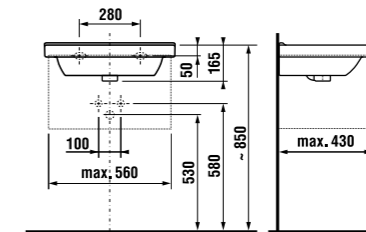

Артикул	Описание	ууу: 104 109	
8.1042.2.xxx.yyy.1	раковина 55 см	x	x
8.1042.3.xxx.yyy.1	раковина 60 см	x	x
8.1042.4.xxx.yyy.1	раковина 65 см	x	x
8.1995.1.000.028.1	полуьедстел с установочным комплектом (арт. 8.9001.5.000.000.1)		

Заказать отдельно:

8.9034.9.000.000.1	установочный комплект для раковины
3.7473.0.004.000.1	сифон для раковины Cubito 5/4" – 32 мм, хром, медь
3.7242.0.004.010.1	запорный вентиль Cubito 3/8" – 1/2" мм, хром, 2 шт