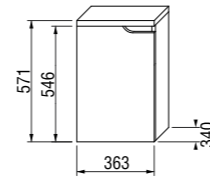

средний шкафчик, левый

Артикул	Описание	Цвет корпуса (ламинация)/ Цвет фасада (ламинация)	
		белый/белый	белый/орех
4.3418.3.171.500.1	средний шкафчик, левый	X	X
4.3418.3.171.506.1	средний шкафчик, левый	X	X

средний шкафчик, открытый

Артикул	Описание	Цвет корпуса (ламинация)
		500 белый
4.3418.0.171.500.1	средний шкафчик, открытый	X

высокий шкафчик с 2 ящиками, правый

Артикул	Описание	Цвет корпуса (ламинация)/ Цвет фасада (ламинация)	
		белый/белый	белый/орех
4.3419.2.171.500.1	высокий шкафчик с 2 ящиками, правый	X	X
4.3419.2.171.506.1	высокий шкафчик с 2 ящиками, правый	X	X

высокий шкафчик с 2 ящиками, левый

Артикул	Описание	Цвет корпуса (ламинация)/ Цвет фасада (ламинация)	
		белый/белый	белый/орех
4.3419.3.171.500.1	высокий шкафчик с 2 ящиками, левый	X	X
4.3419.3.171.506.1	высокий шкафчик с 2 ящиками, левый	X	X

высокий шкафчик с 2 ящиками

Артикул	Описание	Цвет корпуса (ламинация)/ Цвет фасада (ламинация)	
		белый/белый	белый/орех
4.3419.1.171.500.1	высокий шкафчик с 2 ящиками	X	X
4.3419.1.171.506.1	высокий шкафчик с 2 ящиками	X	X

зеркало с полочками

Артикул	Описание	Цвет корпуса (ламинация)
		500 белый
4.3421.1.171.500.1	зеркало с полочками, правое/левое	X

зеркало регулируемое

Артикул	Описание	Цвет корпуса (ламинация)
		500 белый
4.3422.1.171.500.1	зеркало, 640 × 573 мм, вращение 90°	X

аксессуары

Артикул	Описание	Цвет корпуса (ламинация)
		500 белый
4.3423.1.171.500.1	полочка	X

Запасные части:		
4.3417.8.171.500.1	декоративная вставка под раковину 50, 55, 60, 65 см	X