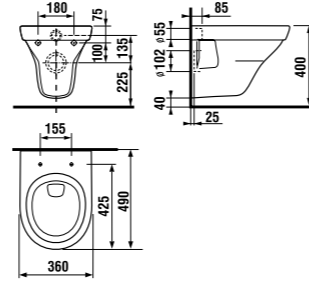

Подвесной унитаз Tigo может быть оснащен сиденьем Rosa Multiclin Round. (Дополнительная информация на официальном сайте Roca www.ru.roca.com)