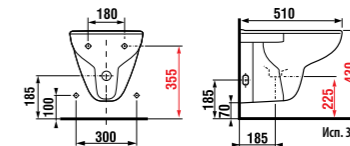

Артикул	Описание	ууу: 304	302
8.3061.2.000.ууу.1	подвесное биде	x	x
Заказать отдельно:			
8.9034.9.000.890.1	установочный комплект, белый		
8.9034.9.000.891.1	установочный комплект, хром		
8.9269.5.000.000.1	комплект шумоизоляционных пластин		
8.9461.4.000.000.1	выравнивающая паста