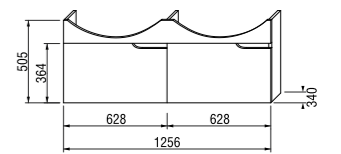

Артикул	Описание	Цвет корпуса (ламинация)/ Цвет фасада (ламинация)	
		белый/белый	белый/орех
4.3416.1.171.500.1	шкафчик под раковину 130 см, 2 ящика	X	
4.3416.1.171.506.1	шкафчик под раковину 130 см, 2 ящика		X
4.3417.6.171.500.1	внутренний ящик для шкафчика под двойную раковину 130 см, один для каждого ящика		
8.9424.6.000.000.1	компактный сифон, DN40