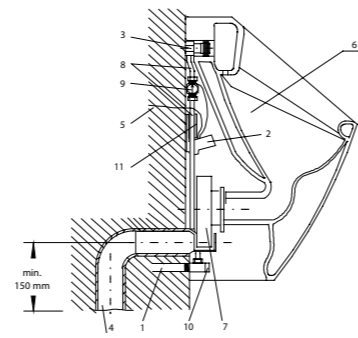

1. 1 - подвод воды
2. 2 - канал передачи с электронным сенсором
3. 3 - крепление смыва с уплотнителем
4. 4 - трубка выпуска Ø 50 мм
5. 5 - блок питания (24 V DC или 230 V AC)
6. 6 - писсуар
7. 7 - сифон
8. 8 - соединительные шланги
9. 9 - электромагнитный клапан
10. 10 - угловой вентиль
11. 11 - держатель батареи