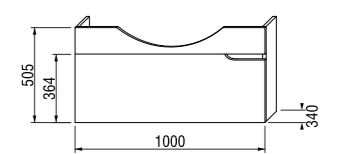

Артикул	Описание	Цвет корпуса (ламинация)/ Цвет фасада (ламинация)	
		белый/белый	белый/орех
4.3415.1.171.500.1	шкафчик под раковину 105 см, 1 ящик	X	
4.3415.1.171.506.1	шкафчик под раковину 105 см, 1 ящик		X
4.3417.5.171.500.1	внутренний ящик для шкафчика под раковину 105 см, опционально		
8.9424.6.000.000.1	компактный сифон, DN40