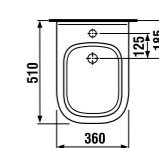

Артикул	Описание	ууу: 304	302
8.3061.2.000.ууу.1	подвесное биде	x	x
Заказать отдельно:			
8.9034.9.000.890.1	установочный комплект, белый		
8.9034.9.000.891.1	установочный комплект, хром		
8.9269.5.000.000.1	комплект шумоизоляционных пластин		
8.9461.4.000.000.1	выравнивающая паста		

Обратите внимание на высоту подключения.

Обратите внимание на высоту подключения.