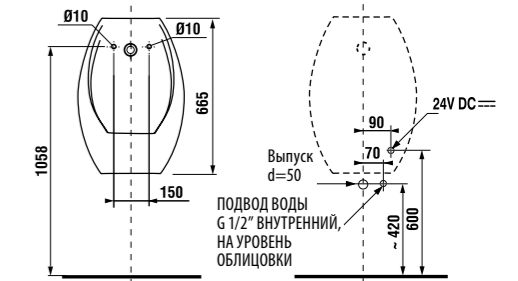

- A - ИК-датчик с распылителем воды
- B - зона действия
- C - управляющая электроника
- D - электромагнитный вентиль
- E - угловой вентиль с фильтром
- F - сифон