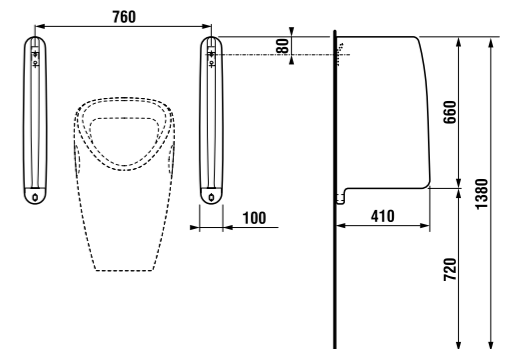

разделительная перегородка Split

Артикул	Описание
8.4760.1.000.000.1	разделительная перегородка, включая установочный комплект