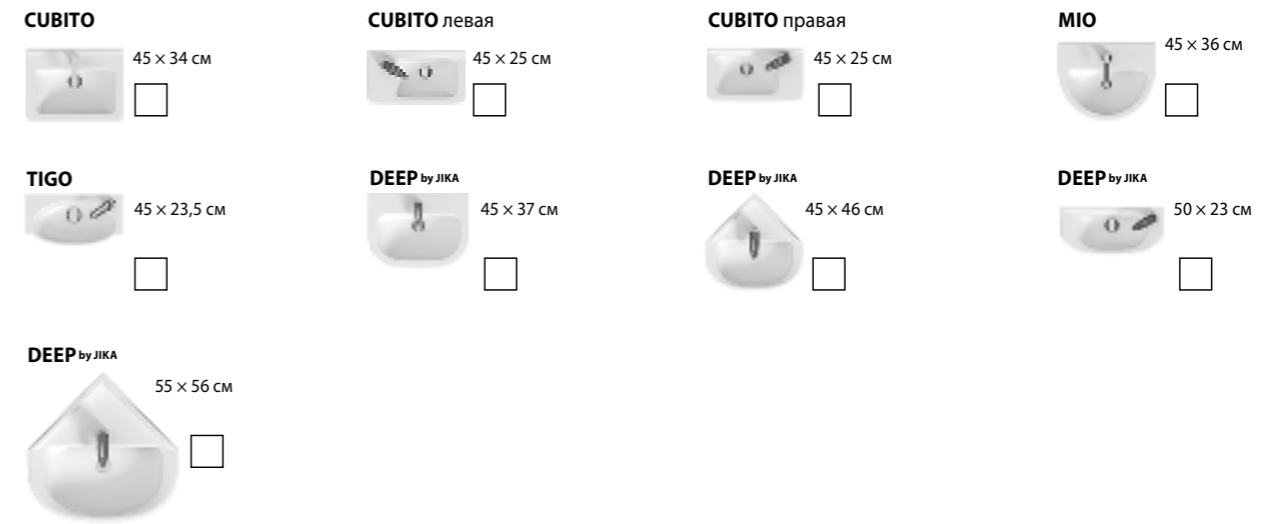

ОБЗОР МИНИ-РАКОВИНЫ И УГЛОВЫЕ РАКОВИНЫ