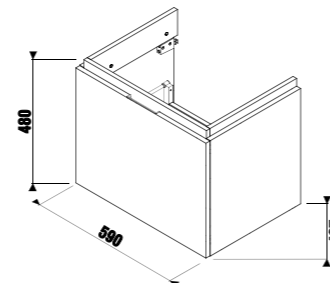

шкафчик под раковину 55 см, 2 ящика

НОВИНКА

Артикул	Описание	Цветовая гамма
		<table border="1"> <tr> <td></td> <td></td> <td></td> </tr> <tr> <td>белый глянец</td> <td>темная сосна</td> <td>дуб</td> </tr> </table>
4.0J42.2.402.500.1	шкафчик под раковину 55 см 8.1042.2, 2 ящика	X
4.0J42.2.402.461.1	шкафчик под раковину 55 см 8.1042.2, 2 ящика	X
4.0J42.2.402.519.1	шкафчик под раковину 55 см 8.1042.2, 2 ящика	X

Рекомендуем компактный сифон Jіka 8.9424.6.000.000.1.

шкафчик под раковину 60 см

Артикул	Описание	Цветовая гамма
		<table border="1"> <tr> <td></td> <td></td> <td></td> </tr> <tr> <td>белый глянец</td> <td>темная сосна</td> <td>дуб</td> </tr> </table>
4.0J42.3.301.500.1	шкафчик под раковину 60 см 8.1042.3, 1 ящик	X
4.0J42.3.301.461.1	шкафчик под раковину 60 см 8.1042.3, 1 ящик	X
4.0J42.3.301.519.1	шкафчик под раковину 60 см 8.1042.3, 1 ящик	X

Рекомендуем компактный сифон Jіka 8.9424.6.000.000.1.

шкафчик под раковину 60 см, 2 ящика

НОВИНКА

Артикул	Описание	Цветовая гамма
		<table border="1"> <tr> <td></td> <td></td> <td></td> </tr> <tr> <td>белый глянец</td> <td>темная сосна</td> <td>дуб</td> </tr> </table>
4.0J42.3.402.500.1	шкафчик под раковину 60 см 8.1042.3, 2 ящика	X
4.0J42.3.402.461.1	шкафчик под раковину 60 см 8.1042.3, 2 ящика	X
4.0J42.3.402.519.1	шкафчик под раковину 60 см 8.1042.3, 2 ящика	X

Рекомендуем компактный сифон Jіka 8.9424.6.000.000.1.

шкафчик под раковину 65 см

Артикул	Описание	Цветовая гамма
		<table border="1"> <tr> <td></td> <td></td> <td></td> </tr> <tr> <td>белый глянец</td> <td>темная сосна</td> <td>дуб</td> </tr> </table>
4.0J42.4.301.500.1	шкафчик под раковину 65 см 8.1042.4, 1 ящик	X
4.0J42.4.301.461.1	шкафчик под раковину 65 см 8.1042.4, 1 ящик	X
4.0J42.4.301.519.1	шкафчик под раковину 65 см 8.1042.4, 1 ящик	X

Рекомендуем компактный сифон Jіka 8.9424.6.000.000.1.

шкафчик под раковину 65 см, 2 ящика

НОВИНКА

Артикул	Описание	Цветовая гамма
		<table border="1"> <tr> <td></td> <td></td> <td></td> </tr> <tr> <td>белый глянец</td> <td>темная сосна</td> <td>дуб</td> </tr> </table>
4.0J42.4.402.500.1	шкафчик под раковину 65 см 8.1042.4, 2 ящика	X
4.0J42.4.402.461.1	шкафчик под раковину 65 см 8.1042.4, 2 ящика	X
4.0J42.4.402.519.1	шкафчик под раковину 65 см 8.1042.4, 2 ящика	X

Рекомендуем компактный сифон Jіka 8.9424.6.000.000.1.