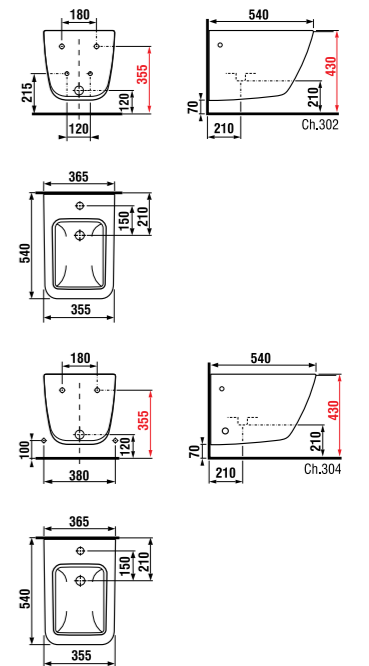

Обратите, пожалуйста, внимание на высоту соединения.

TOTAL CLEAN
Система каналов слива по всему контуру унитаза. Таким образом достигается равномерное распределение воды и полная гигиеничность.