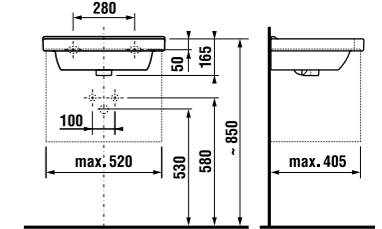

Артикул	Описание	ууу: 104 109	
8.1042.2.xxx.yyy.1	раковина 55 см	x	x
8.1042.3.xxx.yyy.1	раковина 60 см	x	x
8.1042.4.xxx.yyy.1	раковина 65 см	x	x
8.1995.1.000.028.1	полуьедстел с установочным комплектом (арт. 8.9001.5.000.000.1)		

Заказать отдельно:

8.9034.9.000.000.1	установочный комплект для раковины
3.7473.0.004.000.1	сифон для раковины Cubito 5/4" – 32 мм, хром, медь
3.7242.0.004.010.1	запорный вентиль Cubito 3/8" – 1/2" мм, хром, 2 шт