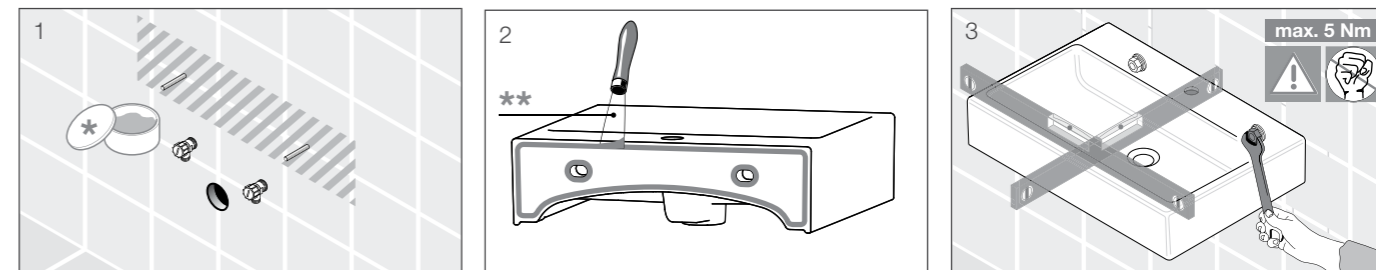

арматура для унитаза Era

Артикул	Описание
8.2453.2.000.242.1	Era унитаз-компакт, горизонтальный выпуск

Артикул	Описание
R.5880.1.31	Era комплект 2-х режимной арматуры

В комплект входит:

8.9053.2.000.000.9	нажимная кнопка для сливного механизма ATLAS
8.9053.3.000.000.9	сливной механизм ATLAS, 2-х режимный
8.9053.4.000.000.9	наливной механизм UNIBOTTOM
8.9053.5.000.000.9	уплотнительное кольцо между бачком и чашей
8.9053.6.000.000.9	запорное кольцо для сливного механизма ATLAS
8.9053.7.000.000.9	комплект крепежа M6x65 Oliveira

арматура для унитаза Vega

Артикул	Описание
8.2451.4.000.242.1	Vega унитаз-компакт, косой выпуск

Артикул	Описание
R.5880.1.34	Vega комплект 2-х режимной арматуры

В комплект входит:

8.9053.2.000.000.9	нажимная кнопка для сливного механизма ATLAS
8.9053.3.000.000.9	сливной механизм ATLAS, 2-х режимный
8.9053.4.000.000.9	наливной механизм UNIBOTTOM
8.9053.5.000.000.9	уплотнительное кольцо между бачком и чашей
8.9053.6.000.000.9	запорное кольцо для сливного механизма ATLAS
8.9053.7.000.000.9	комплект крепежа M6x65 Oliveira

При установке керамических изделий опционально можно заказать **выравнивающую пасту** или **шумоизоляционные пластины**.

Монтаж выравнивающей пасты 8.9461.4.000.000.1

* Жидкое мыло

** Толщина слоя выравнивающей пасты 5-10 мм