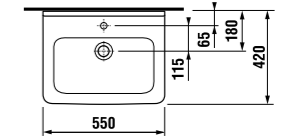

Артикул	Описание	ууу: 104 109	
8.1042.2.xxx.yyy.1	раковина 55 см	x	x
8.1042.3.xxx.yyy.1	раковина 60 см	x	x
8.1042.4.xxx.yyy.1	раковина 65 см	x	x
8.1995.1.000.028.1	полуьедстел с установочным комплектом (арт. 8.9001.5.000.000.1)		

Заказать отдельно:

8.9034.9.000.000.1	установочный комплект для раковины
3.7473.0.004.000.1	сифон для раковины Cubito 5/4" – 32 мм, хром, медь
3.7242.0.004.010.1	запорный вентиль Cubito 3/8" – 1/2" мм, хром, 2 шт