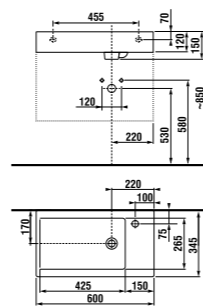

JIKA•perla

раковина 50 см

Артикул	Описание
8.1342.1.xxx.106.1	раковина 50 см, отверстие для смесителя справа

раковина 60 см

Артикул	Описание
8.1342.2.xxx.106.1	раковина 60 см, отверстие для смесителя справа