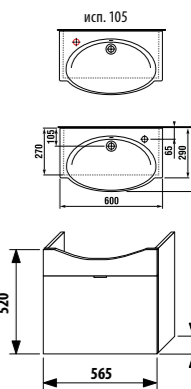

ПАКК 1+1
1+1 ПАКК
компактный шкафчик + раковина
- Безопасная доставка
- Компактная упаковка
- Простота сборки