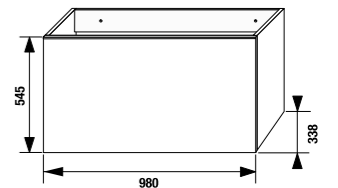

Артикул	Описание
4.5590.1.174.500.1	шкафчик под раковину 100 см, 1 ящик
4.5590.2.174.500.1	шкафчик под раковину 100 см, 2 ящика