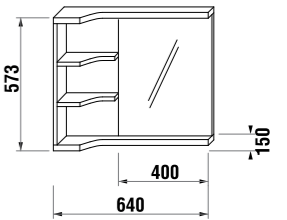

зеркало с полочками

Артикул	Описание	Цвет корпуса (ламинация)
		500 белый
4.3421.1.171.500.1	зеркало с полочками, правое/левое	X

зеркало регулируемое

Артикул	Описание	Цвет корпуса (ламинация)
		500 белый
4.3422.1.171.500.1	зеркало, 640 × 573 мм, вращение 90°	X