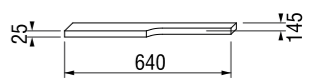

Запасные части:		
4.3417.8.171.500.1	декоративная вставка под раковину 50, 55, 60, 65 см	X