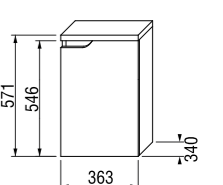

шкафчик под раковину 50, 55, 60 и 65 см

Артикул	Описание	Цвет корпуса (ламинация)/ Цвет фасада (ламинация)	
		белый/белый	белый/орех
4.3411.1.171.500.1	шкафчик под раковину 50, 55, 60, 65 см, 1 ящик, включая декоративную вставку под раковину	X	
4.3411.1.171.506.1	шкафчик под раковину 50, 55, 60, 65 см, 1 ящик, включая декоративную вставку под раковину		X
4.3417.1.171.500.1	внутренний ящик для шкафчика под раковину 50, 55, 60, 65 см, опционально		
8.9424.6.000.000.1	компактный сифон, DN40		

шкафчик под раковину 67 см

Артикул	Описание	Цвет корпуса (ламинация)/ Цвет фасада (ламинация)	
		белый/белый	белый/орех
4.3412.1.171.500.1	шкафчик под раковину 67 см, 1 ящик	X	
4.3412.1.171.506.1	шкафчик под раковину 67 см, 1 ящик		X
4.3417.2.171.500.1	внутренний ящик для шкафчика под раковину 67 см, опционально		
8.9424.6.000.000.1	компактный сифон, DN40		

шкафчик под раковину 75 см

Артикул	Описание	Цвет корпуса (ламинация)/ Цвет фасада (ламинация)	
		белый/белый	белый/орех
4.3413.1.171.500.1	шкафчик под раковину 75 см, 1 ящик	X	
4.3413.1.171.506.1	шкафчик под раковину 75 см, 1 ящик		X
4.3417.3.171.500.1	внутренний ящик для шкафчика под раковину 75 см, опционально		
8.9424.6.000.000.1	компактный сифон, DN40		

шкафчик под раковину 85 см

Артикул	Описание	Цвет корпуса (ламинация)/ Цвет фасада (ламинация)	
		белый/белый	белый/орех
4.3414.1.171.500.1	шкафчик под раковину 85 см, 1 ящик	X	
4.3414.1.171.506.1	шкафчик под раковину 85 см, 1 ящик		X
4.3417.4.171.500.1	внутренний ящик для шкафчика под раковину 85 см, опционально		
8.9424.6.000.000.1	компактный сифон, DN40		

шкафчик под раковину 105 см