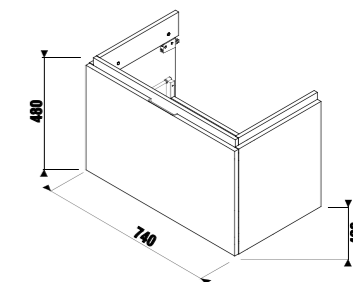

шкафчик под раковину 55 см, 2 ящика

НОВИНКА

Артикул	Описание	Цветовая гамма
		<table border="1"> <tr> <td></td> <td></td> <td></td> </tr> <tr> <td>белый глянец</td> <td>темная сосна</td> <td>дуб</td> </tr> </table>
4.0J42.2.402.500.1	шкафчик под раковину 55 см 8.1042.2, 2 ящика	X
4.0J42.2.402.461.1	шкафчик под раковину 55 см 8.1042.2, 2 ящика	X
4.0J42.2.402.519.1	шкафчик под раковину 55 см 8.1042.2, 2 ящика	X

Рекомендуем компактный сифон Jіka 8.9424.6.000.000.1.

шкафчик под раковину 60 см

Артикул	Описание	Цветовая гамма
		<table border="1"> <tr> <td></td> <td></td> <td></td> </tr> <tr> <td>белый глянец</td> <td>темная сосна</td> <td>дуб</td> </tr> </table>
4.0J42.3.301.500.1	шкафчик под раковину 60 см 8.1042.3, 1 ящик	X
4.0J42.3.301.461.1	шкафчик под раковину 60 см 8.1042.3, 1 ящик	X
4.0J42.3.301.519.1	шкафчик под раковину 60 см 8.1042.3, 1 ящик	X

Рекомендуем компактный сифон Jіka 8.9424.6.000.000.1.

шкафчик под раковину 60 см, 2 ящика

НОВИНКА

Артикул	Описание	Цветовая гамма
		<table border="1"> <tr> <td></td> <td></td> <td></td> </tr> <tr> <td>белый глянец</td> <td>темная сосна</td> <td>дуб</td> </tr> </table>
4.0J42.3.402.500.1	шкафчик под раковину 60 см 8.1042.3, 2 ящика	X
4.0J42.3.402.461.1	шкафчик под раковину 60 см 8.1042.3, 2 ящика	X
4.0J42.3.402.519.1	шкафчик под раковину 60 см 8.1042.3, 2 ящика	X

Рекомендуем компактный сифон Jіka 8.9424.6.000.000.1.

шкафчик под раковину 65 см

Артикул	Описание	Цветовая гамма
		<table border="1"> <tr> <td></td> <td></td> <td></td> </tr> <tr> <td>белый глянец</td> <td>темная сосна</td> <td>дуб</td> </tr> </table>
4.0J42.4.301.500.1	шкафчик под раковину 65 см 8.1042.4, 1 ящик	X
4.0J42.4.301.461.1	шкафчик под раковину 65 см 8.1042.4, 1 ящик	X
4.0J42.4.301.519.1	шкафчик под раковину 65 см 8.1042.4, 1 ящик	X

Рекомендуем компактный сифон Jіka 8.9424.6.000.000.1.

шкафчик под раковину 65 см, 2 ящика

НОВИНКА

Артикул	Описание	Цветовая гамма
		<table border="1"> <tr> <td></td> <td></td> <td></td> </tr> <tr> <td>белый глянец</td> <td>темная сосна</td> <td>дуб</td> </tr> </table>
4.0J42.4.402.500.1	шкафчик под раковину 65 см 8.1042.4, 2 ящика	X
4.0J42.4.402.461.1	шкафчик под раковину 65 см 8.1042.4, 2 ящика	X
4.0J42.4.402.519.1	шкафчик под раковину 65 см 8.1042.4, 2 ящика	X

Рекомендуем компактный сифон Jіka 8.9424.6.000.000.1.