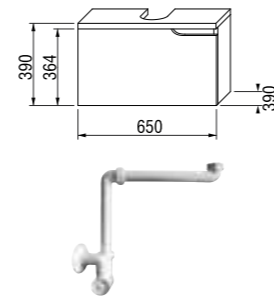

Mio предлагает эффективно использовать место для хранения полотенец и других принадлежностей ванной комнаты.

Компактный сифон.

шкафчик под раковину 50, 55, 60 и 65 см

Артикул	Описание	Цвет корпуса (ламинация)/ Цвет фасада (ламинация)	
		белый/белый	белый/орех
4.3411.1.171.500.1	шкафчик под раковину 50, 55, 60, 65 см, 1 ящик, включая декоративную вставку под раковину	X	
4.3411.1.171.506.1	шкафчик под раковину 50, 55, 60, 65 см, 1 ящик, включая декоративную вставку под раковину		X
4.3417.1.171.500.1	внутренний ящик для шкафчика под раковину 50, 55, 60, 65 см, опционально		
8.9424.6.000.000.1	компактный сифон, DN40		