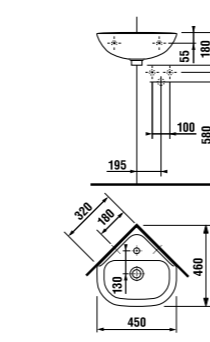

мини-раковина 50 см

Артикул	Описание	ууу: 105	106
8.1561.3.000.ууу.1	мини-раковина 50 см	x	x

Заказать отдельно:

8.9034.9.000.000.1	установочный комплект для раковины
3.7271.0.004.010.1	запорный вентиль Mio, 3/8" – 1/2" мм, хром, 2 шт.
3.7471.0.004.000.1	сифон для раковины Mio, 5/4" – 32 мм, хром, медь
8.9424.9.000.000.1	сифон, хромированный ABS, высота регулируется 175 – 270 мм, высота гидравлического затвора 75 мм, пропускная способность 45 л, с декоративными кольцами (также возможно использование без декоративных колец)

мини-раковина 50 x 23 см

Артикул	Описание	ууу: 105	106
8.1561.5.000.ууу.1	мини-раковина 50 x 23 см	x	x

Заказать отдельно:

8.9034.9.000.000.1	установочный комплект для раковины
3.7271.0.004.010.1	запорный вентиль Mio, 3/8" – 1/2" мм, хром, 2 шт.
3.7471.0.004.000.1	сифон для раковины Mio, 5/4" – 32 мм, хром, медь
8.9424.9.000.000.1	сифон, хромированный ABS, высота регулируется 175 – 270 мм, высота гидравлического затвора 75 мм, пропускная способность 45 л, с декоративными кольцами (также возможно использование без декоративных колец)

угловая раковина 55 см

Артикул	Описание	ууу: 104
8.1661.4.000.ууу.1	угловая раковина 55 см	x

Заказать отдельно:

8.9034.9.000.000.1	установочный комплект для раковины
8.9424.9.000.000.1	сифон, хромированный ABS, высота регулируется 175 – 270 мм, высота гидравлического затвора 75 мм, пропускная способность 45 л, с декоративными кольцами (также возможно использование без декоративных колец)

мини-раковина угловая 45 см

Артикул	Описание	ууу: 104
8.1661.2.000.ууу.1	угловая мини-раковина 45 см	x