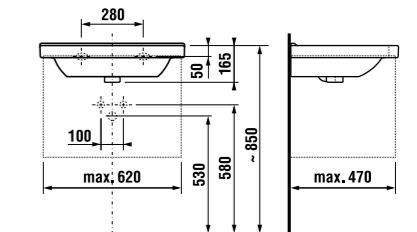

Артикул	Описание	ууу: 104 109	
8.1042.2.xxx.yyy.1	раковина 55 см	x	x
8.1042.3.xxx.yyy.1	раковина 60 см	x	x
8.1042.4.xxx.yyy.1	раковина 65 см	x	x
8.1995.1.000.028.1	полуьедстел с установочным комплектом (арт. 8.9001.5.000.000.1)		

Заказать отдельно:

8.9034.9.000.000.1	установочный комплект для раковины
3.7473.0.004.000.1	сифон для раковины Cubito 5/4" – 32 мм, хром, медь
3.7242.0.004.010.1	запорный вентиль Cubito 3/8" – 1/2" мм, хром, 2 шт