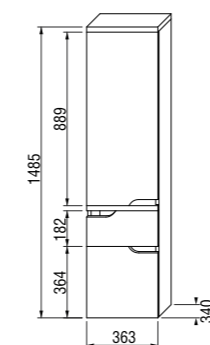

средний шкафчик, левый

Артикул	Описание	Цвет корпуса (ламинация)/ Цвет фасада (ламинация)	
		белый/белый	белый/орех
4.3418.3.171.500.1	средний шкафчик, левый	X	X
4.3418.3.171.506.1	средний шкафчик, левый	X	X

средний шкафчик, открытый

Артикул	Описание	Цвет корпуса (ламинация)
		500 белый
4.3418.0.171.500.1	средний шкафчик, открытый	X

высокий шкафчик с 2 ящиками, правый

Артикул	Описание	Цвет корпуса (ламинация)/ Цвет фасада (ламинация)	
		белый/белый	белый/орех
4.3419.2.171.500.1	высокий шкафчик с 2 ящиками, правый	X	X
4.3419.2.171.506.1	высокий шкафчик с 2 ящиками, правый	X	X

высокий шкафчик с 2 ящиками, левый

Артикул	Описание	Цвет корпуса (ламинация)/ Цвет фасада (ламинация)	
		белый/белый	белый/орех
4.3419.3.171.500.1	высокий шкафчик с 2 ящиками, левый	X	X
4.3419.3.171.506.1	высокий шкафчик с 2 ящиками, левый	X	X

высокий шкафчик с 2 ящиками

Артикул	Описание	Цвет корпуса (ламинация)/ Цвет фасада (ламинация)	
		белый/белый	белый/орех
4.3419.1.171.500.1	высокий шкафчик с 2 ящиками	X	X
4.3419.1.171.506.1	высокий шкафчик с 2 ящиками	X	X

зеркало с полочками

Артикул	Описание	Цвет корпуса (ламинация)
		500 белый
4.3421.1.171.500.1	зеркало с полочками, правое/левое	X

зеркало регулируемое

Артикул	Описание	Цвет корпуса (ламинация)
		500 белый
4.3422.1.171.500.1	зеркало, 640 × 573 мм, вращение 90°	X

аксессуары

Артикул	Описание	Цвет корпуса (ламинация)
		500 белый
4.3423.1.171.500.1	полочка	X

Запасные части:		
4.3417.8.171.500.1	декоративная вставка под раковину 50, 55, 60, 65 см	X