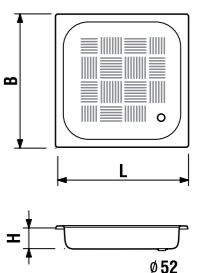

ДУШЕВЫЕ ПОДДОНЫ GEL COAT

душевой поддон Padana, gel coat, квадратный

Артикул	Описание
2.1193.1.000.000.1	квадратный душевой поддон, 800 × 800 мм
2.1193.2.000.000.1	квадратный душевой поддон, 900 × 900 мм

Душевой поддон Padana подходит для установки на уровне пола.

Для тонких душевых поддонов Padana рекомендуется сифон 2.9423.0 (увеличенный дренаж 54 л/мин.)

Заказать отдельно:

8.9910.3.000.000.1	расширяющая полоса между поддоном и стеной, 290 x 50 мм
2.9423.0.000.000.1	сифон для душевого поддона, диаметр 90 мм, крышка из нержавеющей стали диаметр 113 мм, дренаж 54 л/мин., вкл. установочный комплект

душевой поддон Padana, gel coat, угловой

Артикул	Описание
2.1193.3.000.000.1	угловой душевой поддон, 900 × 900 мм, радиус 550 мм

Душевой поддон Padana подходит для установки на уровне пола.

Для тонких душевых поддонов Padana рекомендуется сифон 2.9423.0 (увеличенный дренаж 54 л/мин.)

Заказать отдельно:

8.9910.3.000.000.1	расширяющая полоса между поддоном и стеной, 290 x 50 мм
2.9423.0.000.000.1	сифон для душевого поддона, диаметр 90 мм, крышка из нержавеющей стали диаметр 113 мм, дренаж 54 л/мин., вкл. установочный комплект

ДУШЕВЫЕ ПОДДОНЫ СТАЛЬНЫЕ

стальные душевые поддоны SOFIA

ANTISLIP

Вы никогда не поскользнетесь на поверхности вашего душевого поддона благодаря специальной противоскользящей обработке.

Преимущества

- эмалированные душевые поддоны гигиеничны, устойчивы к моющим средствам, царапинам, ударам и ржавчине.

Артикул	Описание	Antislip ууу: 011	
2.1407.0.000.000.1	квадратный душевой поддон 700 мм		
2.1408.0.000.011.1	квадратный душевой поддон 800 мм	x	
2.1409.0.000.000.1	квадратный душевой поддон 900 мм	x	
	L	B	H
2.1407.0	700	700	135
2.1408.0	800	800	145
2.1409.0	900	900	145

Заказать отдельно: