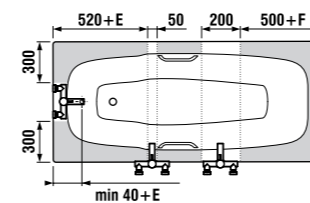

Эти зоны рекомендованы для размещения стока ванны или смесителя.

Области, обозначенные этим цветом, не рекомендованы для размещения стока ванны или смесителя.

E, F = ширина борта ванны