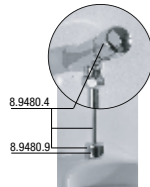

Арматура смыва, рекомендуемая для писсуаров Livo 8.4020.1 и 8.4020.0, для писсуаров Korint.

арматура смыва для вентиля под давлением

Заказать отдельно:	
8.9480.4	клапан (крышка, трубка) с таймером
8.9200.3	пластиковый сифон (горизонтальный/вертикальный выпуск)