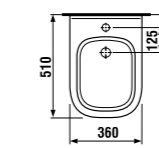

Артикул	Описание	ууу: 304	302
8.3061.2.000.ууу.1	подвесное биде	x	x
Заказать отдельно:			
8.9034.9.000.890.1	установочный комплект, белый		
8.9034.9.000.891.1	установочный комплект, хром		
8.9269.5.000.000.1	комплект шумоизоляционных пластин		
8.9461.4.000.000.1	выравнивающая паста		

Обратите внимание на высоту подключения.

Обратите внимание на высоту подключения.