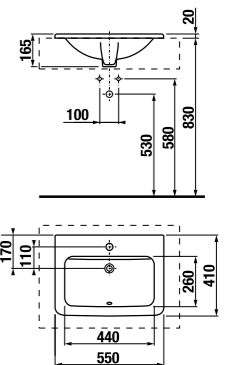

мини-раковина 45 см

Артикул	Описание	ууу: 104
8.1142.2.xxx.yyy.1	мини-раковина 45 см	x
Заказать отдельно:		
8.9034.9.000.000.1	установочный комплект для раковин	
3.7473.0.004.000.1	сифон для раковины Cubito 5/4" – 32 мм, хром, медь	
3.7242.0.004.010.1	запорный вентиль Cubito 3/8" – 1/2" мм, хром, 2 шт	

асимметричная мини-раковина 45 см

Артикул	Описание	ууу: 105	ууу: 106
8.1142.3.xxx.yyy.1	асимметричная раковина 45 см, с установочным комплектом, левая	x	
8.1142.4.xxx.yyy.1	асимметричная раковина 45 см, с установочным комплектом, правая		x
Заказать отдельно:			
3.7473.0.004.000.1	сифон для раковины Cubito 5/4" – 32 мм, хром, медь		
3.7242.0.004.010.1	запорный вентиль Cubito 3/8" – 1/2" мм, хром, 2 шт		

асимметричная раковина 75 см

Артикул	Описание	ууу: 104	ууу: 109
8.1242.1.xxx.yyy.1	асимметричная раковина 75 см, левая	x	x
8.1242.2.xxx.yyy.1	асимметричная раковина 75 см, правая	x	x
8.1995.1.000.028.1	полупьедестал с установочным комплектом (арт. 8.9001.5.000.000.1)		
Заказать отдельно:			
8.9034.9.000.000.1	установочный комплект для раковин		
3.7473.0.004.000.1	сифон для раковины Cubito 5/4" – 32 мм, хром, медь		
3.7242.0.004.010.1	запорный вентиль Cubito 3/8" – 1/2" мм, хром, 2 шт		

Код xxx в артикуле продукта = номер цвета (000 белый, 100 Jika perla).

двойная раковина 130 см

Артикул	Описание	ууу: 104	ууу: 109
8.1442.0.xxx.yyy.1	двойная раковина 130 см*	x	x
Заказать отдельно:			
3.7473.0.004.000.1	сифон для раковины Cubito 5/4" – 32 мм, хром, медь		
*выравнивающая паста включена в комплект			

двойная раковина 130 см с полупьедесталом