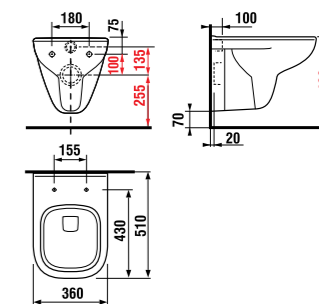

Обратите внимание на высоту подключения.