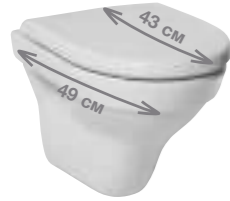

подвесной унитаз

Артикул	Описание
8.2021.3.000.000.1	подвесной унитаз-компакт, смывание 3/4,5 л, закрытый ободок
Заказать отдельно:	
8.9338.5.300.063.1	дюропластовое сиденье для унитаза с крышкой, антибактериальная обработка, механизм мягкого закрывания Slowclose, хромированные петли
8.9338.4.300.063.1	дюропластовое сиденье с крышкой, антибактериальное покрытие, стальные петли
8.9269.5.000.000.1	комплект шумоизоляционных пластин
8.9461.4.000.000.1	выравнивающая паста